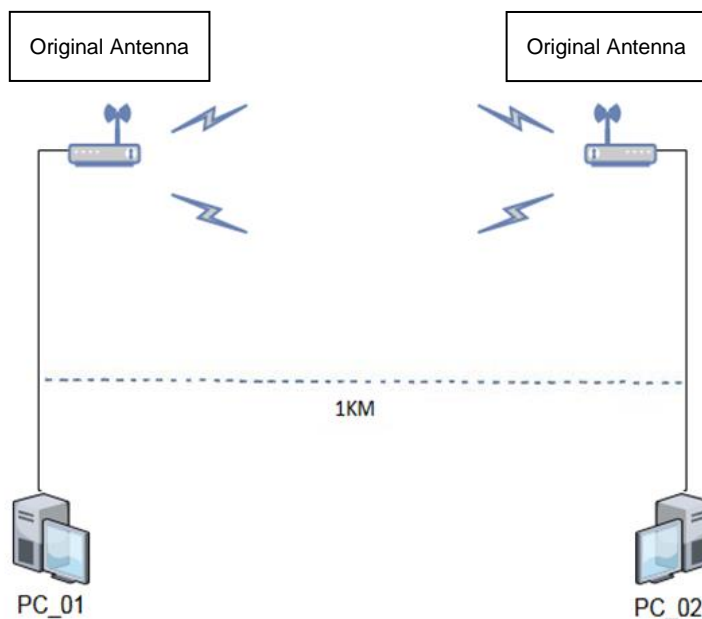

Transmit Power

Band	ENH1350EXT	EWS850AP
2.4GHz	23dBm	23dBm
5GHz	23dBm	25dBm

Test 1:

1KM			ENH1350EXT				EWS850AP			
Band	Mode	Bandwidth	RSSI	Tx	Rx	T+R	RSSI	Tx	Rx	T+R
2.4G	AP<-->CB	40MHz	-76	60	34	40.6	-71	80.6	72.2	70.9
	WDS BR<-->WDS BR	40MHz	-76	51.9	24.3	26.8	-68	80.9	56.6	43.5
5G	AP<-->CB	80MHz	-83	122.7	127.6	132	-79	243.2	226.2	229.2
	WDS BR<-->WDS BR	80MHz	-83	81.4	81.7	86.1	-79	205.8	198.7	203.1