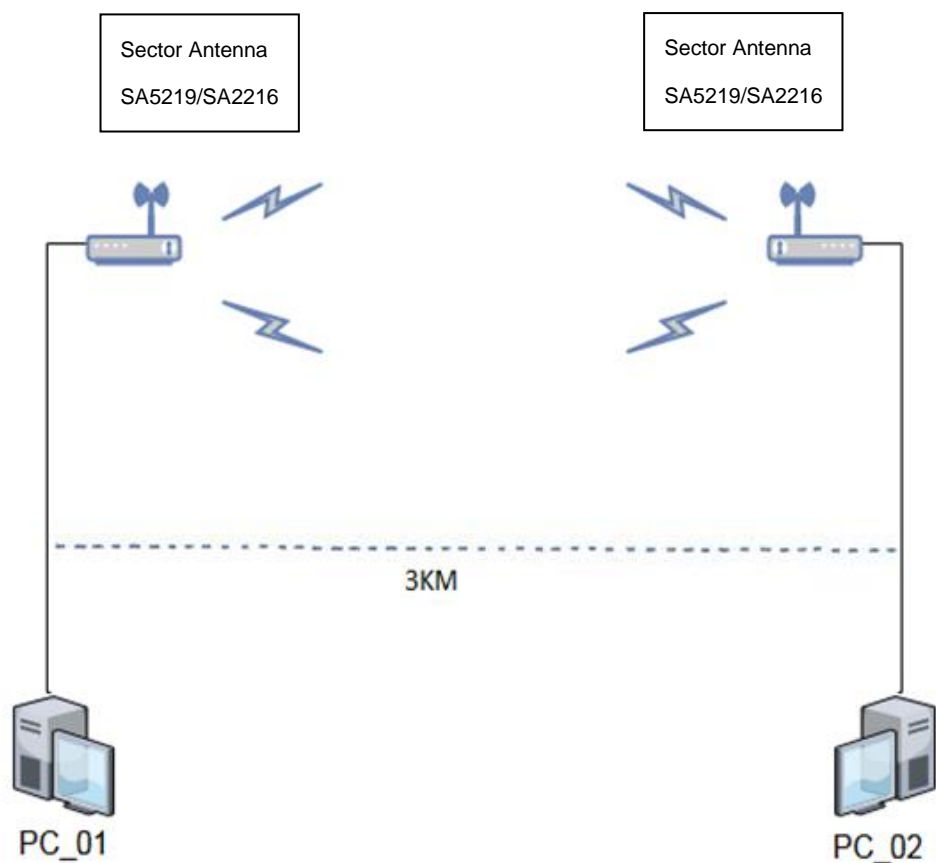

Test 2:

3KM			ENH1350EXT				EWS850AP			
Band	Mode	Bandwidth	RSSI	Tx	Rx	T+R	RSSI	Tx	Rx	T+R
2.4G	AP<-->CB	40MHz	-64	149.7	100.6	117.1	-64	183.7	174	180
	WDS BR<-->WDS BR	40MHz	-64	146.2	91	107	-64	166.6	144.7	156.5
5G	AP<-->CB	80MHz	-79	168.1	165.4	182.2	-79	283.1	231.8	247
	WDS BR<-->WDS BR	80MHz	-80	161.1	162.7	179.6	-80	222.2	216.1	218.7