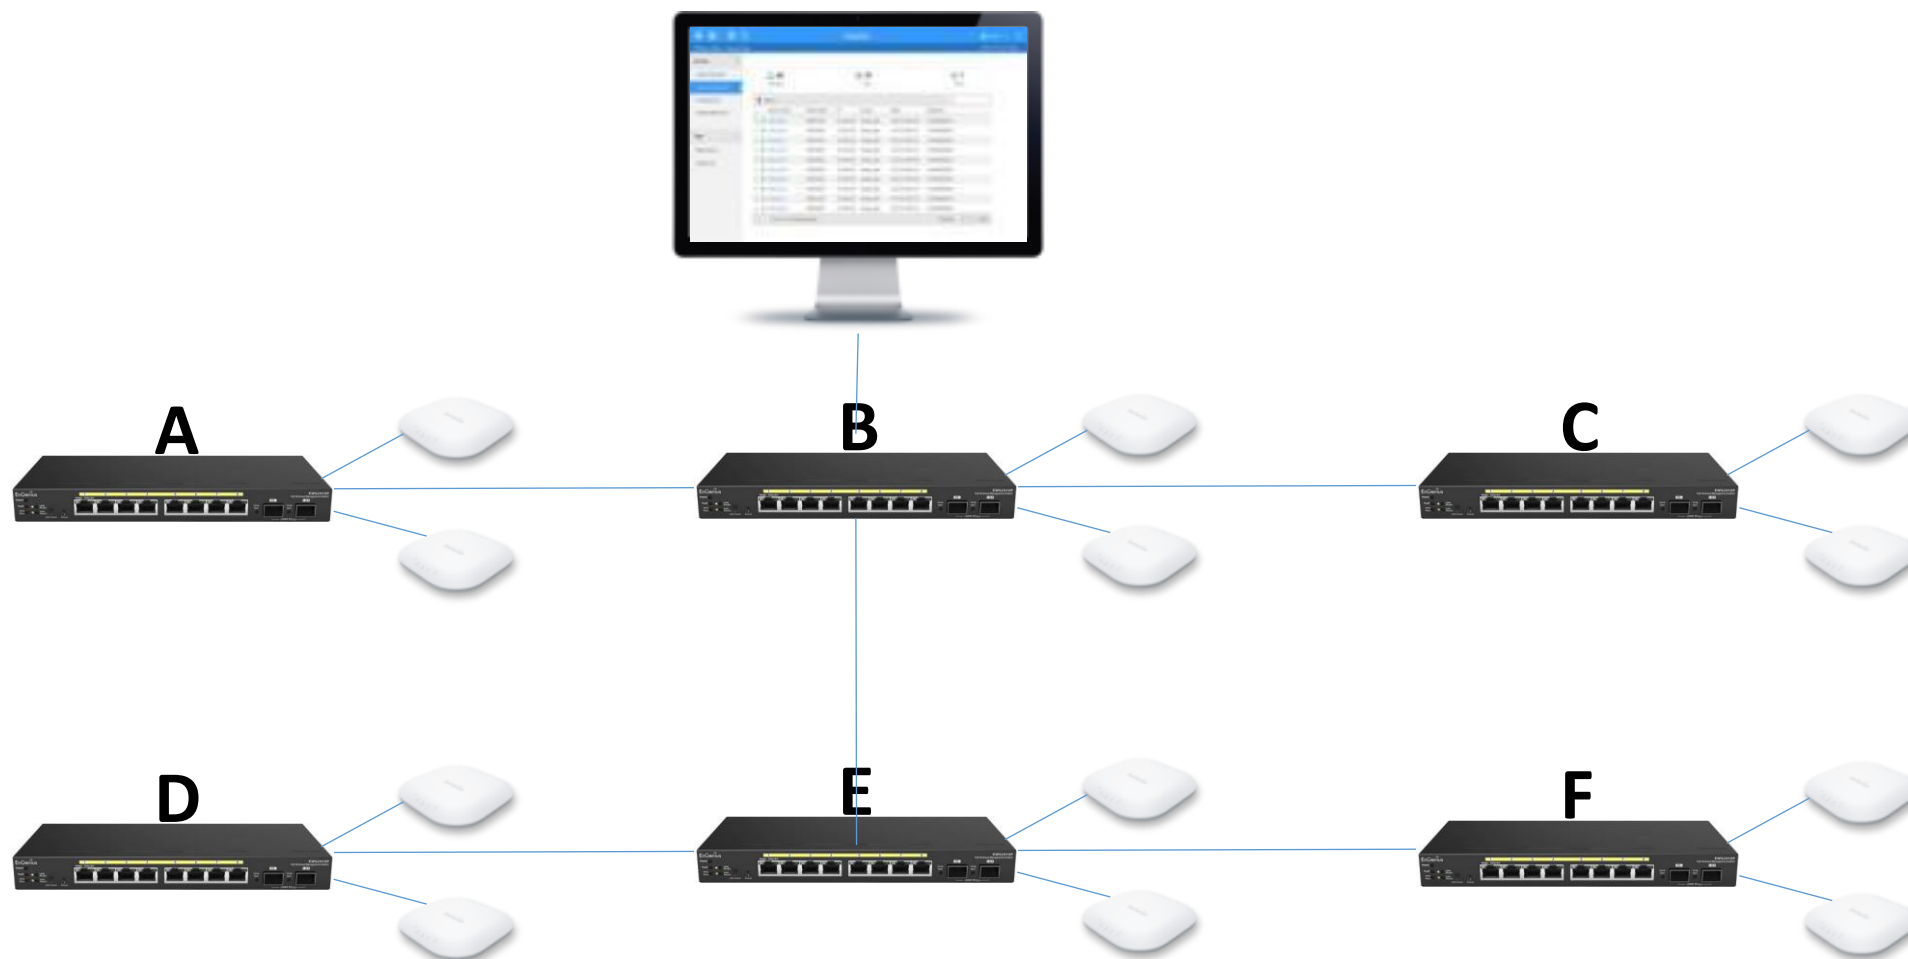

ezMaster
192.168.3.252/24